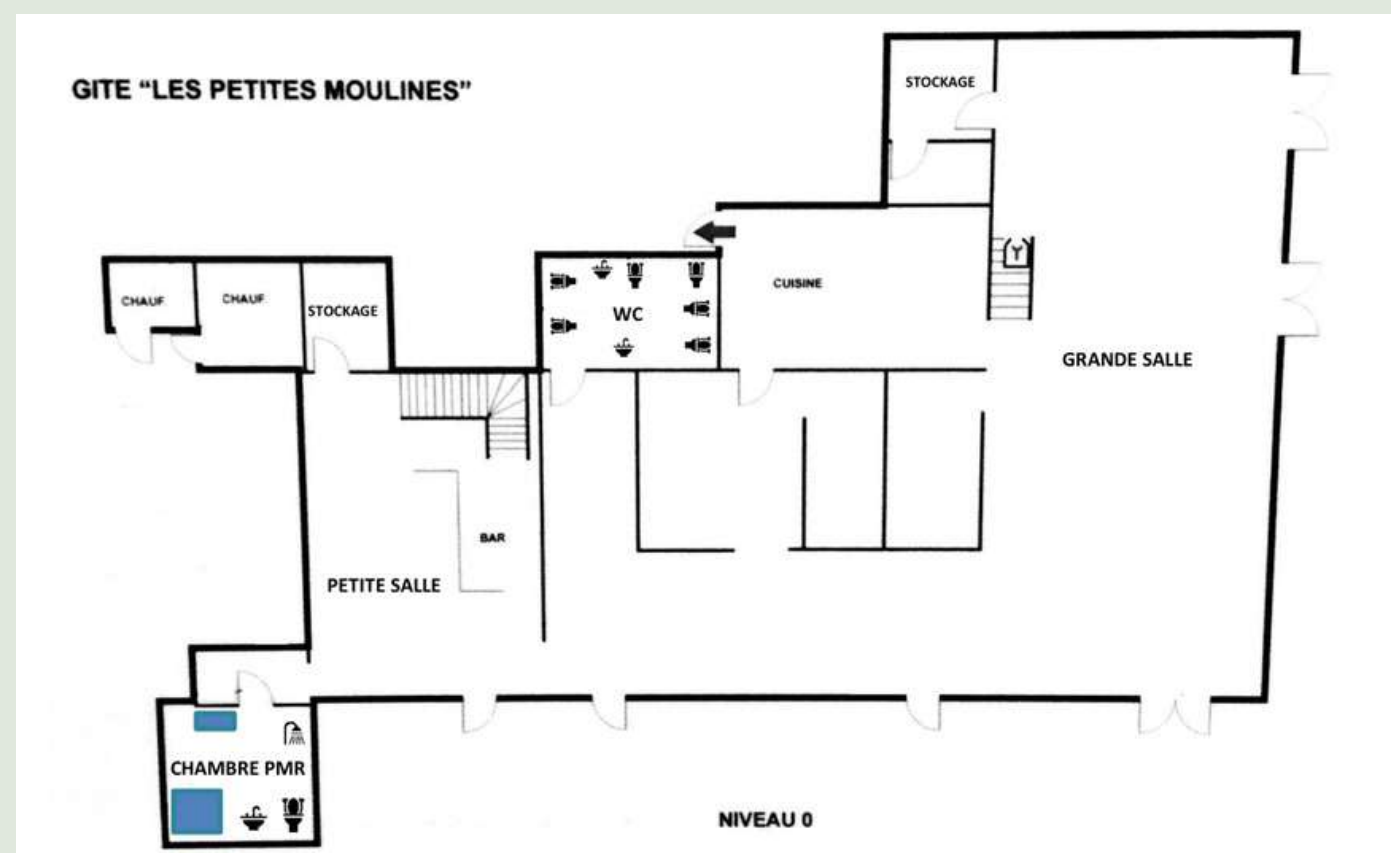

Gîte grande capacité en Sarthe

Gîte convivial
LES PETITES MOULINES

Basé à DEGRÉ,
à seulement 15 minutes du Mans

Plus de 60 couchages sur place
(repartis en 25 lits 1 place / 15 lits 2 place et 3 lits superposés)

Lieu de réception : Petite Salle

- Capacité ≈ 10 personnes
- Television / Bar / Vaisselle

Cuisine Professionnelle

- Chambre froide spacieuse et congélateur
- Lave vaisselle professionnel
- Four professionnel / Plaque chauffante / Micro onde

Couchages

-  - Lits 1 personne : **25**
-  - Lits 2 personnes : **15** (soit 30 personnes)
-  - Lits superposés 2 personnes : **3** (soit 6 personnes)

TOTAL : 61 couchages, soit 46 lits

Couchages Chambres

Chambre 1

8 couchages
2 lits 2p et 4 lits 1p

Chambre 3

3 couchages
1 lit 2p et 1 lit 1p

Chambre 4

5 couchages
1 lit superposé / 1 lit 2p / 1 lit 1p

Chambre 2

6 couchages
1 lit superposé et 2 lits 2p