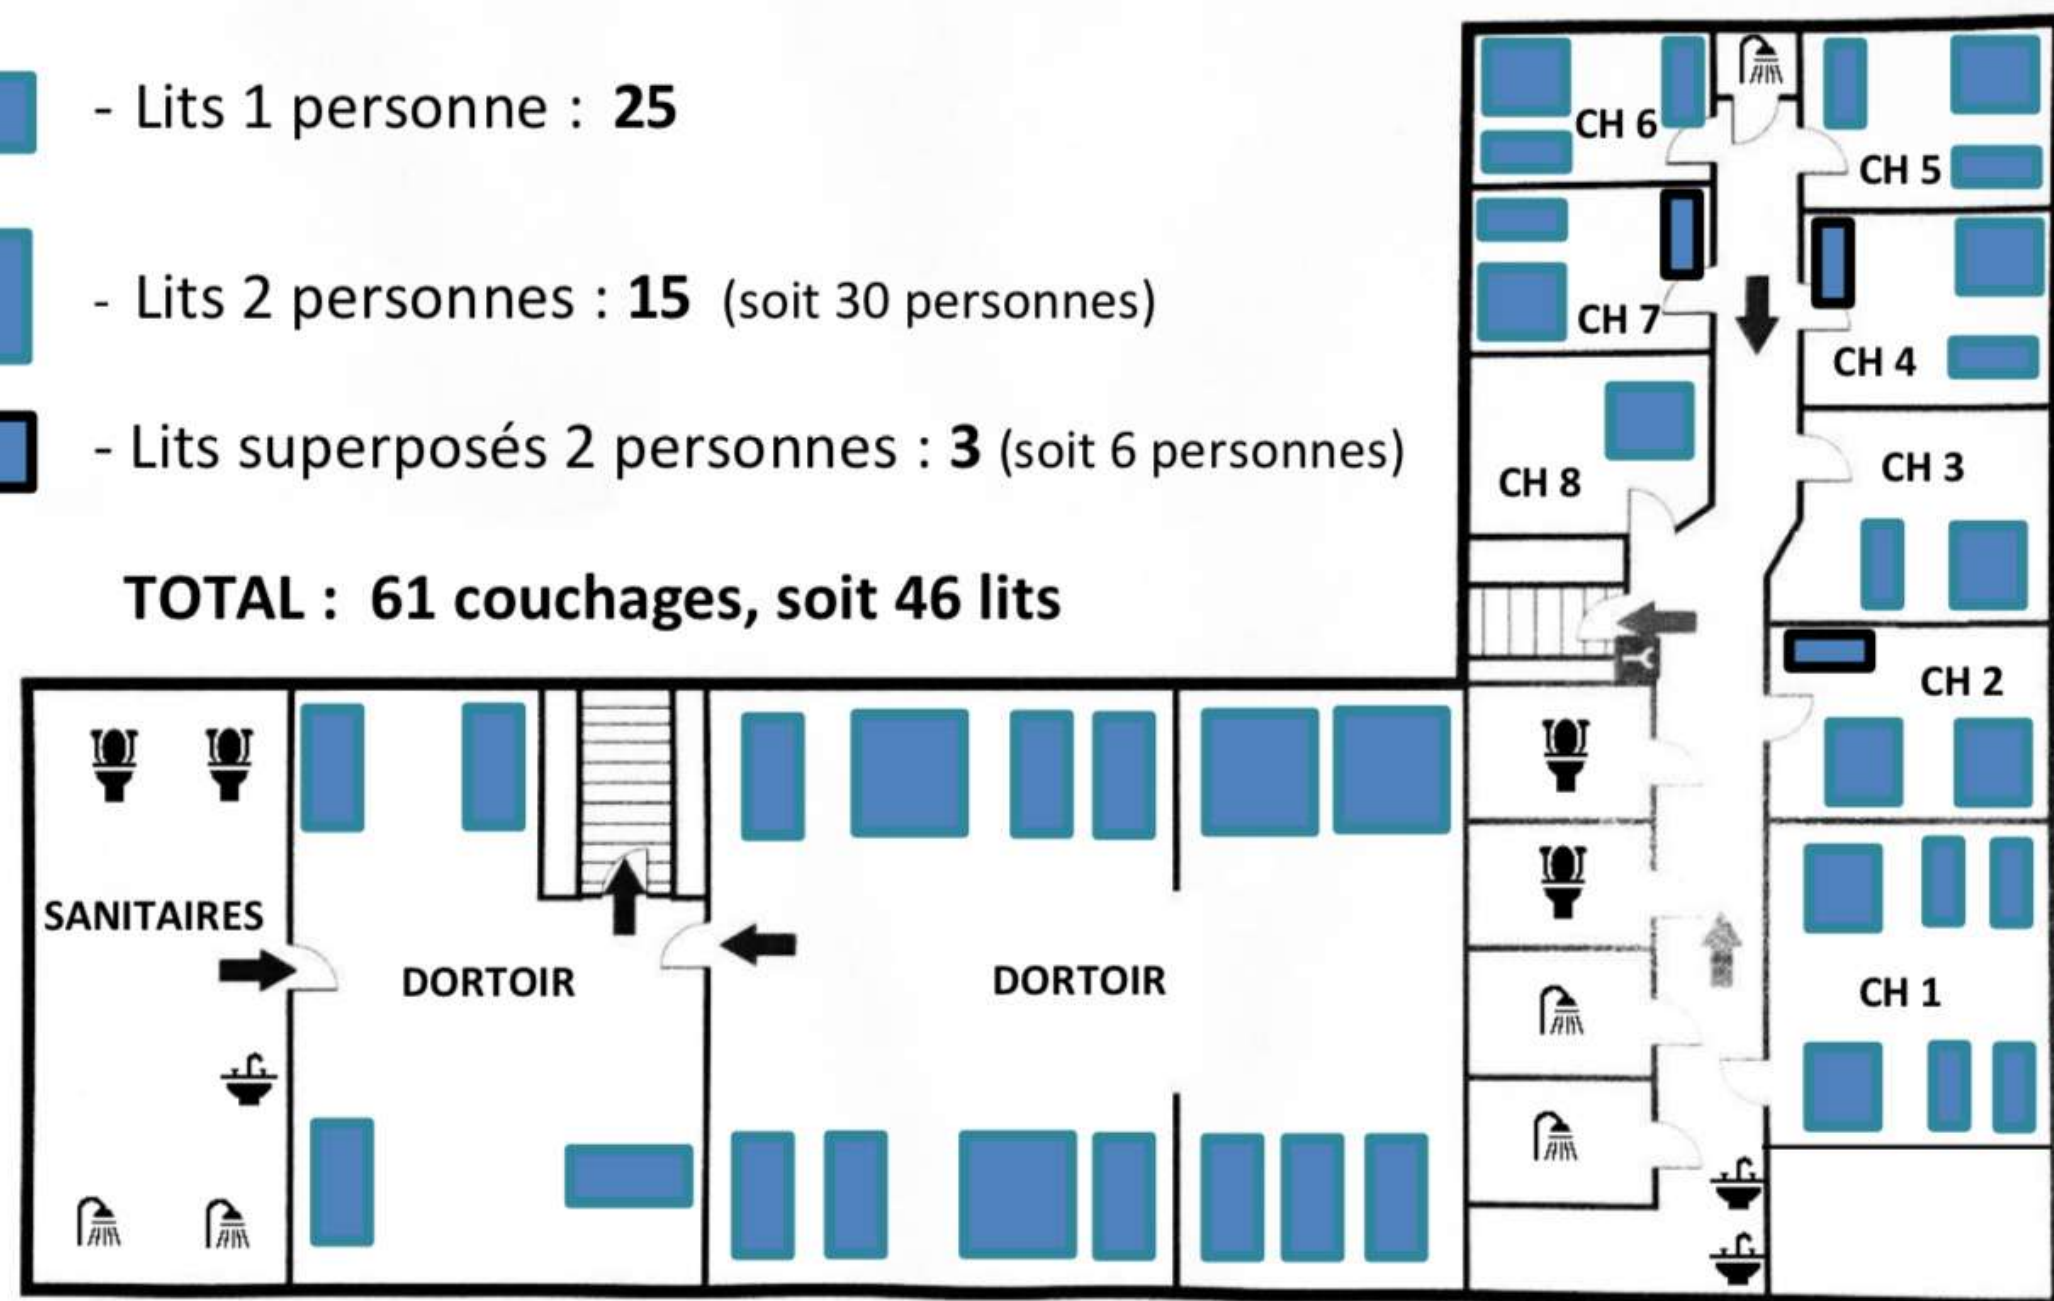

Gîte grande capacité en Sarthe

Gîte convivial
LES PETITES MOULINES

Basé à DEGRÉ,
à seulement 15 minutes du Mans

Plus de 60 couchages sur place
(repartis en 25 lits 1 place / 15 lits 2 place et 3 lits superposés)

Lieu de réception : Petite Salle

- Capacité ≈ 10 personnes
- Television / Bar / Vaisselle

Cuisine Professionnelle

- Chambre froide spacieuse et congélateur
- Lave vaisselle professionnel
- Four professionnel / Plaque chauffante / Micro onde

Couchages

-  - Lits 1 personne : **25**
-  - Lits 2 personnes : **15** (soit 30 personnes)
-  - Lits superposés 2 personnes : **3** (soit 6 personnes)

TOTAL : 61 couchages, soit 46 lits

Couchages Chambres

Chambre 1

8 couchages
2 lits 2p et 4 lits 1p

Chambre 3

3 couchages
1 lit 2p et 1 lit 1p

Chambre 4

5 couchages
1 lit superposé / 1 lit 2p / 1 lit 1p

Chambre 2

6 couchages
1 lit superposé et 2 lits 2p