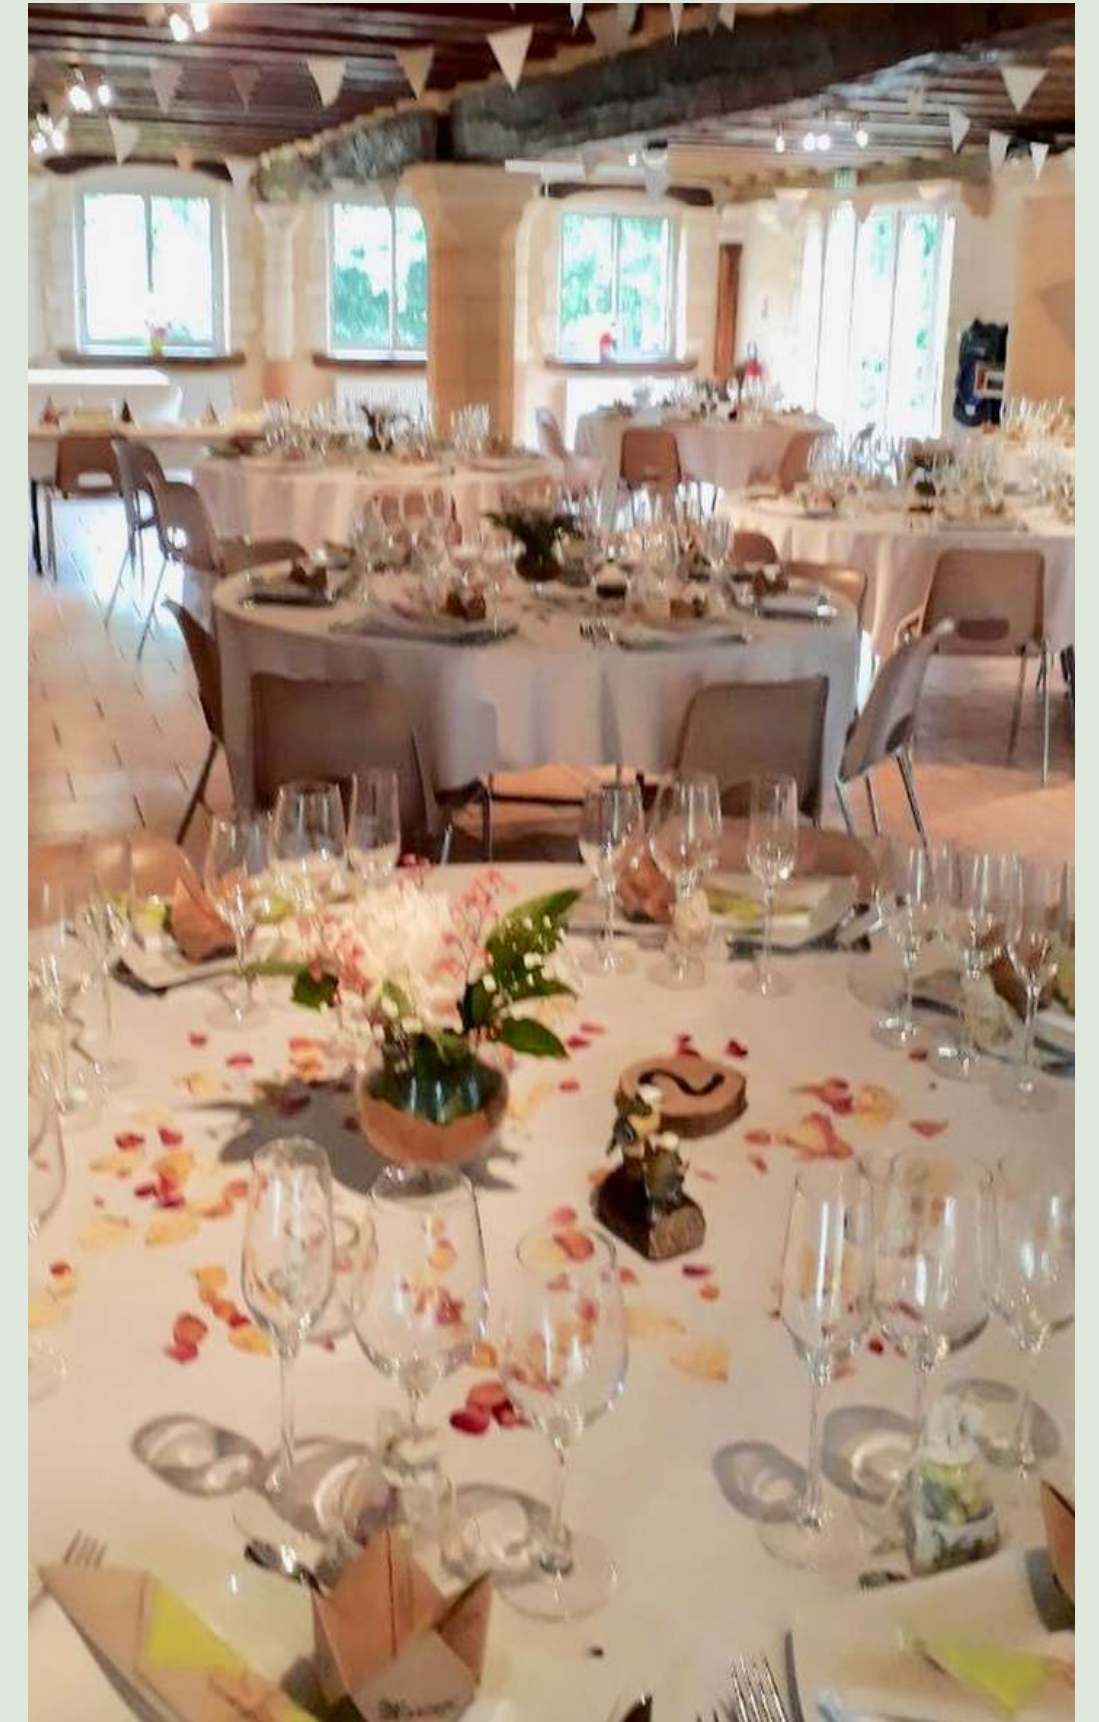

Une grande salle de 120 personnes
Une petite salle de 10 personnes

Une cuisine professionnelle équipée

Lieu de réception :

Grande Salle

- Capacité optimale : 120 personnes
- Sonorisation / Jeux de lumière / Projecteur